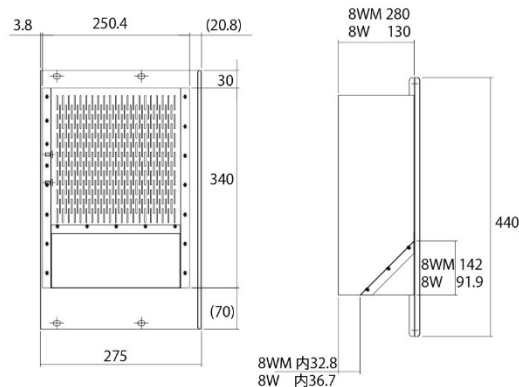

乾燥機昇降機側面の
点検口カバーを外し
て**草の実トレンダー**
を取り付けるだけ！
※側面ホッパー使用時は取付
けできません。

こんなに取れた！

写真の草の実トレンダーは試作品です。
受け箱は、実際の商品と異なります。

主要諸元

商品名		草の実トレンダー				
型式		SGN-4W	SGN-6WA	SGN-6W	SGN-8W	SGN-8WM
適用昇降機		4インチ	6インチ	6インチ	8インチ	8インチ
適応乾燥機(金子)		【遠赤】RTA・RTB 【熱風】NSA5W・CST5W・STA・CTA	【遠赤】RKA・KWA	【遠赤】REC・REG・RVD・RTC・RKB・KWB 【熱風】EBF-2・ECF-2・ECF-P・EGF-P・NSF・EST・FST・GST・LST・SEB・SEC・SEG・GH	【遠赤】RVH・RKC・RKH・KWC・KWH・KZC・KZH 【熱風】SEL	【遠赤】REL・RVF・RKF・KWF
材質		ステンレス(スリット板)				
寸法【幅×長さ×高さ】	mm	158×130×420	194×150×440	207×150×440	275×130×440	275×280×440
重量	kg	1.8	2.0	2.0	2.4	3.1
付属品		受け箱				

※側面ホッパー使用時は取付けできません ※草の実は、完全に残粒無く取り切ることはできません

外形寸法図 (単位:mm)

SGN-4W

SGN-6WA・6W

SGN-8W・8WM

【ユーザー様の声】

埼玉県鴻巣市
株式会社壽農園 様
＜ご使用機種＞
遠赤外線乾燥機 RTC400(40石)ほか

無農薬栽培の圃場では草取り作業をまめに行いますが、ホタルイは稲より背が低く、似ているので気づかないと、収穫期に稲と一緒に刈り取ってしまい、乾燥機にかなりの量の実が混入してしまうのが悩みでした。今回、草の実トレンダーを設置したところ、1回の乾燥で紙袋1袋と受け箱1杯分の草の実が取れました。無駄な乾燥が減って、選別も楽になりとても助かっています。草の実が取り除かれれば、籾殻を直接圃場に播いた時は、雑草の発芽が減り、草取り作業も減らせてとても良いと思います。