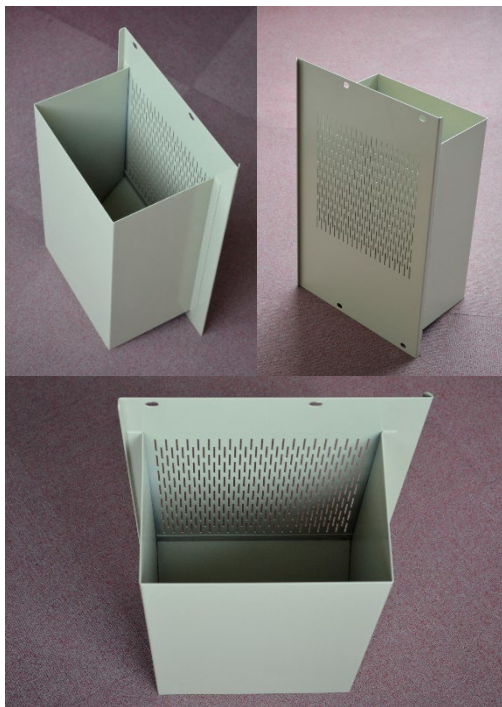

草の実トレンダー

2023年
特許出願商品

SGN-4W/6W/6WA/8W/8WM

無農薬、減農薬、自然栽培、特別栽培など
収穫時の草の実混入のお悩みを解決！

燃費の無駄な消費が抑えられ、後工程が楽になる!!

乾燥機内の循環運転の作用で、
草の実トレンダーの細長い穴（スリット）から草の実が自然に排出されます。

昇降機のサイズに合わせて、4・6・8インチ用全5機種をご用意。受け箱付き。

設置は？

乾燥機昇降機側面の
点検口カバーを外し
て**草の実トレンダー**
を取り付けるだけ！
※側面ホッパー使用時は取付
けできません。

こんなに取れた！

写真の草の実トレンダーは試作品です。
受け箱は、実際の商品と異なります。

主要諸元

商品名		草の実トレンダー				
型式		SGN-4W	SGN-6WA	SGN-6W	SGN-8W	SGN-8WM
適用昇降機		4インチ	6インチ	6インチ	8インチ	8インチ
適応乾燥機(金子)		【遠赤】RTA・RTB 【熱風】NSA5W・CST5W・STA・CTA	【遠赤】RKA・KWA	【遠赤】REC・REG・RVD・RTC・RKB・KWB 【熱風】EBF-2・ECF-2・ECF-P・EGF-P・NSF・EST・FST・GST・LST・SEB・SEC・SEG・GH	【遠赤】RVH・RKC・RKH・KWC・KWH・KZC・KZH 【熱風】SEL	【遠赤】REL・RVF・RKF・KWF
材質		ステンレス(スリット板)				
寸法【幅×長さ×高さ】	mm	158×130×420	194×150×440	207×150×440	275×130×440	275×280×440
重量	kg	1.8	2.0	2.0	2.4	3.1
付属品		受け箱				

※側面ホッパー使用時は取付けできません ※草の実は、完全に残粒無く取り切ることはできません

外形寸法図 (単位:mm)

SGN-4W

SGN-6WA・6W

SGN-8W・8WM

【ユーザー様の声】

埼玉県鴻巣市
株式会社壽農園 様
＜ご使用機種＞
遠赤外線乾燥機 RTC400(40石)ほか

無農薬栽培の圃場では草取り作業をまめに行いますが、ホタルイは稲より背が低く、似ているので気づかないと、収穫期に稲と一緒に刈り取ってしまい、乾燥機にかなりの量の実が混入してしまうのが悩みでした。今回、草の実トレンダーを設置したところ、1回の乾燥で紙袋1袋と受け箱1杯分の草の実が取れました。無駄な乾燥が減って、選別も楽になりとても助かっています。草の実が取り除かれれば、籾殻を直接圃場に播いた時は、雑草の発芽が減り、草取り作業も減らせてとても良いと思います。