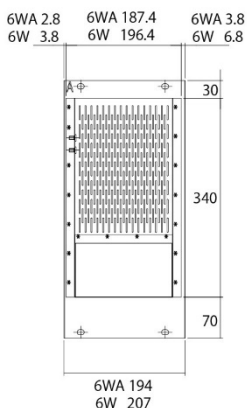

乾燥機昇降機側面の
点検口カバーを外し
て**草の実トレンダー**
を取り付けるだけ！
※側面ホッパー使用時は取付
けできません。

こんなに取れた！

写真の草の実トレンダーは試作品です。
受け箱は、実際の商品と異なります。

主要諸元

商品名		草の実トレンダー				
型式		SGN-4W	SGN-6WA	SGN-6W	SGN-8W	SGN-8WM
適用昇降機		4インチ	6インチ	6インチ	8インチ	8インチ
適応乾燥機(金子)		【遠赤】RTA・RTB 【熱風】NSA5W・CST5W・STA・CTA	【遠赤】RKA・KWA	【遠赤】REC・REG・RVD・RTC・RKB・KWB 【熱風】EBF-2・ECF-2・ECF-P・EGF-P・NSF・EST・FST・GST・LST・SEB・SEC・SEG・GH	【遠赤】RVH・RKC・RKH・KWC・KWH・KZC・KZH 【熱風】SEL	【遠赤】REL・RVF・RKF・KWF
材質		ステンレス(スリット板)				
寸法【幅×長さ×高さ】	mm	158×130×420	194×150×440	207×150×440	275×130×440	275×280×440
重量	kg	1.8	2.0	2.0	2.4	3.1
付属品		受け箱				

※側面ホッパー使用時は取付けできません ※草の実は、完全に残粒無く取り切ることはできません

外形寸法図 (単位:mm)

SGN-4W

SGN-6WA・6W

SGN-8W・8WM

【ユーザー様の声】

埼玉県鴻巣市
株式会社壽農園 様
＜ご使用機種＞
遠赤外線乾燥機 RTC400(40石)ほか

無農薬栽培の圃場では草取り作業をまめに行いますが、ホタルイは稲より背が低く、似ているので気づかないと、収穫期に稲と一緒に刈り取ってしまい、乾燥機にかなりの量の実が混入してしまうのが悩みでした。今回、草の実トレンダーを設置したところ、1回の乾燥で紙袋1袋と受け箱1杯分の草の実が取れました。無駄な乾燥が減って、選別も楽になりとても助かっています。草の実が取り除かれれば、籾殻を直接圃場に播いた時は、雑草の発芽が減り、草取り作業も減らせてとても良いと思います。