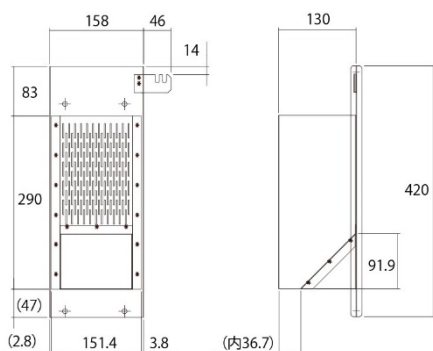

草の実トレンダー

2023年
特許出願商品

SGN-4W/6W/6WA/8W/8WM

無農薬、減農薬、自然栽培、特別栽培など
収穫時の草の実混入のお悩みを解決！

燃費の無駄な消費が抑えられ、後工程が楽になる!!

乾燥機内の循環運転の作用で、
草の実トレンダーの細長い穴（スリット）から草の実が自然に排出されます。

昇降機のサイズに合わせて、4・6・8インチ用全5機種をご用意。受け箱付き。

設置は？

乾燥機昇降機側面の
点検口カバーを外し
て**草の実トレンダー**
を取り付けるだけ！
※側面ホッパー使用時は取付
けできません。

こんなに取れた！

写真の草の実トレンダーは試作品です。
受け箱は、実際の商品と異なります。

主要諸元

商品名		草の実トレンダー				
型式		SGN-4W	SGN-6WA	SGN-6W	SGN-8W	SGN-8WM
適用昇降機		4インチ	6インチ	6インチ	8インチ	8インチ
適応乾燥機(金子)		【遠赤】RTA・RTB 【熱風】NSA5W・CST5W・STA・CTA	【遠赤】RKA・KWA	【遠赤】REC・REG・RVD・RTC・RKB・KWB 【熱風】EBF-2・ECF-2・ECF-P・EGF-P・NSF・EST・FST・GST・LST・SEB・SEC・SEG・GH	【遠赤】RVH・RKC・RKH・KWC・KWH・KZC・KZH 【熱風】SEL	【遠赤】REL・RVF・RKF・KWF
材質		ステンレス(スリット板)				
寸法【幅×長さ×高さ】	mm	158×130×420	194×150×440	207×150×440	275×130×440	275×280×440
重量	kg	1.8	2.0	2.0	2.4	3.1
付属品		受け箱				

※側面ホッパー使用時は取付けできません ※草の実は、完全に残粒無く取り切ることはできません

外形寸法図 (単位:mm)

SGN-4W

SGN-6WA・6W

SGN-8W・8WM

【ユーザー様の声】

埼玉県鴻巣市
株式会社壽農園 様
＜ご使用機種＞
遠赤外線乾燥機 RTC400(40石)ほか

無農薬栽培の圃場では草取り作業をまめに行いますが、ホタルイは稲より背が低く、似ているので気づかないと、収穫期に稲と一緒に刈り取ってしまい、乾燥機にかなりの量の実が混入してしまうのが悩みでした。今回、草の実トレンダーを設置したところ、1回の乾燥で紙袋1袋と受け箱1杯分の草の実が取れました。無駄な乾燥が減って、選別も楽になりとても助かっています。草の実が取り除かれれば、籾殻を直接圃場に播いた時は、雑草の発芽が減り、草取り作業も減らせてとても良いと思います。