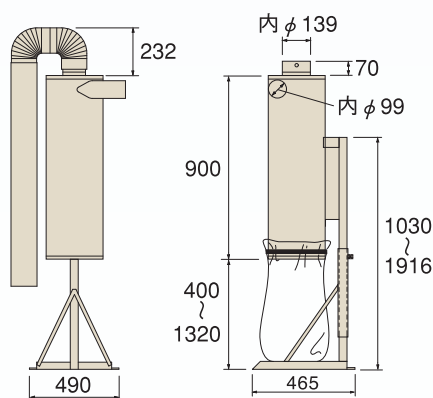

● 取付け簡単パッチン錠

袋の取付けはパッチン錠方式なので、交換作業が簡単にできます。

■ 主要諸元

型 式 名	GM-280SK	GM-280J
ビニール袋取付個数	1コ	4コ
ビニール袋寸法	1,000mm×1,500mm	
製品重量	14kg	43kg
付 属 品	ビニール袋 (5枚入×1セット)	ビニール袋 (5枚入×2セット)
	—	45°エルボ (外φ98)
	排風エルボ (φ140mm) × 2コ	
	排風口ダクト (φ146mm×1800mm)	排風口ダクト (φ146mm×2200mm)
排風口ダクトリング		

■ オプション

布製収集袋

袋は繰り返しお使いいただける布製収集袋もご用意しました。ビニール袋を使わない環境に配慮した取り組みとして、プラスチックゴミを減らすことができます。

排風回収器

ゴミとるもんから出る小さな塵を回収し、乾燥機でまとめて屋外へ排出します。

▲設置例 (GM-280NK)
塩ビパイプは付属しておりません。

▲設置例 (GM-280AK)
ダクトホースは付属しておりません。

■ セット内容 (— 囲み)

- GM-280AK/RKC-GMCK/KZC-GMCK (蓋・異径管・接続ホッパー)
- GM-280NK (蓋・異径管・接続パイプ)

■ 外形寸法図 (単位:mm)

GM-280SK

GM-280J

ご飯、おいしいね…!
もう一杯で消費拡大!!

- ▲ 外観・仕様・図面は改良のため予告なく変更することがあります。
- ▲ 印刷インクの色上、実際の色とは異なって見える場合もあります。
- ▲ 農業機械は取扱説明書をよく見て正しく使いましょう。