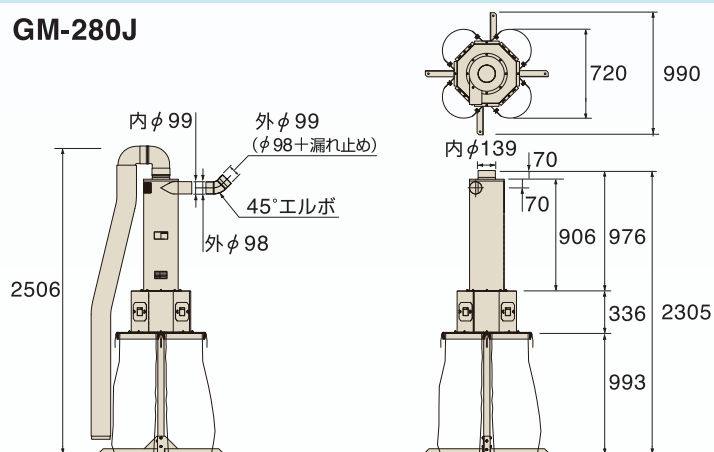

● 取付け簡単パッチン錠

袋の取付けはパッチン錠方式なので、交換作業が簡単にできます。

■ 主要諸元

型 式 名	GM-280SK	GM-280J
ビニール袋取付個数	1コ	4コ
ビニール袋寸法	1,000mm×1,500mm	
製品重量	14kg	43kg
付 属 品	ビニール袋 (5枚入×1セット)	ビニール袋 (5枚入×2セット)
	—	45°エルボ (外φ98)
	排風エルボ (φ140mm) × 2コ	
	排風口ダクト (φ146mm×1800mm)	排風口ダクト (φ146mm×2200mm)
排風口ダクトリング		

- GM-280AK/RKC-GMCK/KZC-GMCK (蓋・異径管・接続ホッパー)
- GM-280NK (蓋・異径管・接続パイプ)

■ 外形寸法図 (単位:mm)

GM-280SK

GM-280J

ご飯、おいしいね…!
もう一杯で消費拡大!!

- ▲ 外観・仕様・図面は改良のため予告なく変更することがあります。
- ▲ 印刷インクの色上、実際の色とは異なって見える場合もあります。
- ▲ 農業機械は取扱説明書をよく見て正しく使いましょう。