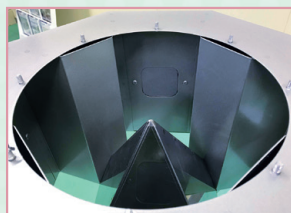

意匠登録商品

ジャンボ

GM-280J

ゴミ収集袋が4つ装着できるので、

- 大型乾燥機のご利用
- ワラくずが多い時
- 運転回数が多い場合 など

収集袋の交換回数が減らせて便利です。

● ピラミッド分散収集

内部はゴミがスムーズに流れて詰まりにくいステンレス仕様。中心に設けたピラミッド形の四角錐が、大量のゴミを4つの袋へ分散して収集します。袋の交換回数が減り、効率的な作業ができます。

● 取付け簡単パッチン錠

袋の取付けはパッチン錠方式なので、交換作業が簡単にできます。

■ 主要諸元

型 式 名	GM-280SK	GM-280J
ビニール袋取付個数	1コ	4コ
ビニール袋寸法	1,000mm×1,500mm	
製品重量	14kg	43kg
付 属 品	ビニール袋 (5枚入×1セット)	ビニール袋 (5枚入×2セット)
	—	45°エルボ (外φ98)
	排風エルボ (φ140mm) × 2コ	
	排風口ダクト (φ146mm×1800mm)	排風口ダクト (φ146mm×2200mm)
排風口ダクトリング		